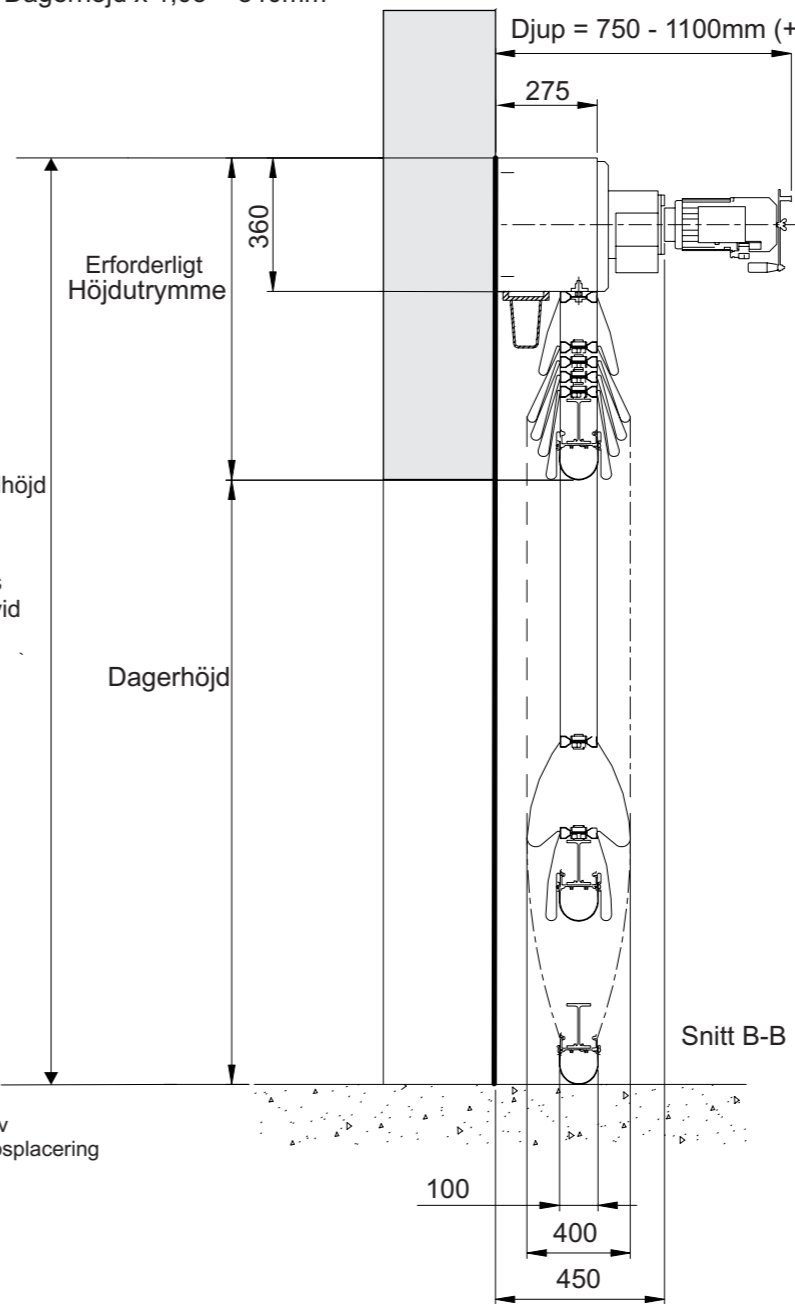

OBS! Denna infästning kan endast användas om porten är anpassad för fribärande installation!

Totalhöjd = Dagerhöjd x 1,05 + 840mm

Djup = 750 - 1100mm (+200mm för vev)

Säkerhetsbrytare (ingår ej i Crawford's leverans) placeras vid styrskåp

Alternativ Styrskåpsplacering

Standard styrskåpsplacering

Elektrisk matning till eldrift:
 3-fas 16 ampere med nolla avslutad med säkerhetsbrytare placerad vid styrskåp.

Friskrivningsklausul
 Detta är en skiss och därför är den inte skalenlig

Kontaktman Crawford

Pos	Antal	Dagerbredd	Dagerhöjd	Erf. Höjdutrymme	Totalhöjd	Sidoutrymme vä.	Sidoutrymme hö.	Styrskåpsplacering	
						140	140	Standard	Alternativ

Offert/Ordernummer	
Datum	
Ritad av	

Projekt: