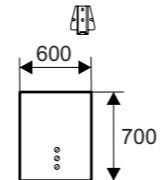

OBS! Denna infästning kan endast användas om porten är anpassad för fribärande installation!

Totalhöjd = Dagerhöjd x 1,05 + 840mm

Djup = 750 - 1100mm (+200mm för vev)

Säkerhetsbrytare (ingår ej i Crawford's leverans) placeras vid styrskåp

Alternativ Styrskåpsplacering

Standard styrskåpsplacering

Elektrisk matning till eldrift:
 3-fas 16 ampere med nolla avslutad med säkerhetsbrytare placerad vid styrskåp.

Friskrivningsklausul
 Detta är en skiss och därför är den inte skalenlig

Kontaktman Crawford

Pos	Antal	Dagerbredd	Dagerhöjd	Erf. Höjdutrymme	Totalhöjd	Sidoutrymme vä.	Sidoutrymme hö.	Styrskåpsplacering	
						140	140	Standard	Alternativ

Offert/Ordernummer	
Datum	
Ritad av	

Projekt: