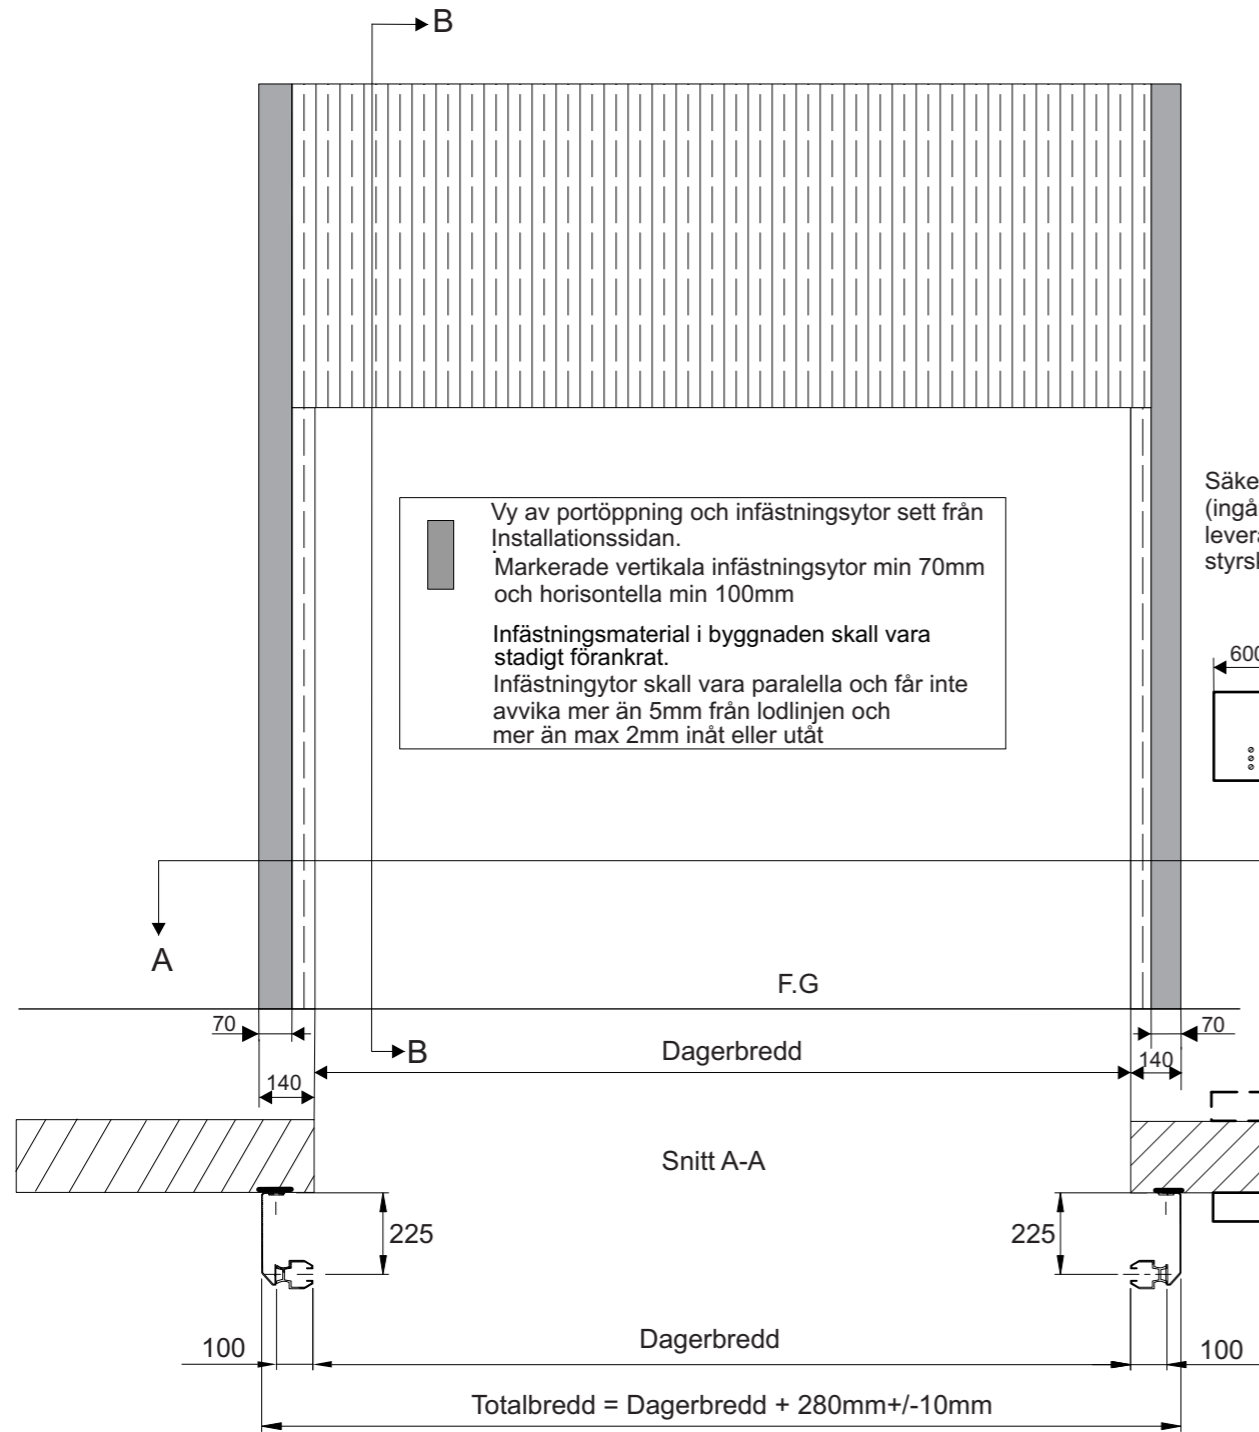

OBS! Denna infästning kan endast användas om porten är anpassad för fribärande installation!

Totalhöjd = Dagerhöjd x 1,05 + 840mm

Djup = 750 - 1100mm (+200mm för vev)

Säkerhetsbrytare (ingår ej i Crawford's leverans) placeras vid styrskåp

Alternativ Styrskåpsplacering

Standard styrskåpsplacering

Elektrisk matning till eldrift:
 3-fas 16 ampere med nolla avslutad med säkerhetsbrytare placerad vid styrskåp.

Friskrivningsklausul
 Detta är en skiss och därför är den inte skalenlig

Kontaktman Crawford

Pos	Antal	Dagerbredd	Dagerhöjd	Erf. Höjdutrymme	Totalhöjd	Sidoutrymme vä.	Sidoutrymme hö.	Styrskåpsplacering	
						140	140	Standard	Alternativ

Offert/Ordernummer	
Datum	
Ritad av	

Projekt: