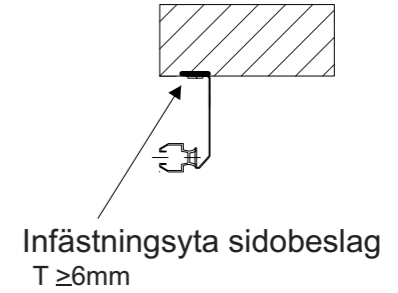

OBS! Denna infästning kan endast användas om porten är anpassad för fribärande installation!

Totalhöjd = Dagerhöjd x 1,05 + 840mm

Djup = 750 - 1100mm (+200mm för vev)

Säkerhetsbrytare (ingår ej i Crawford's leverans) placeras vid styrskåp

Alternativ Styrskåpsplacering

Standard styrskåpsplacering

Elektrisk matning till eldrift:
 3-fas 16 ampere med nolla avslutad med säkerhetsbrytare placerad vid styrskåp.

Friskrivningsklausul
 Detta är en skiss och därför är den inte skalenlig