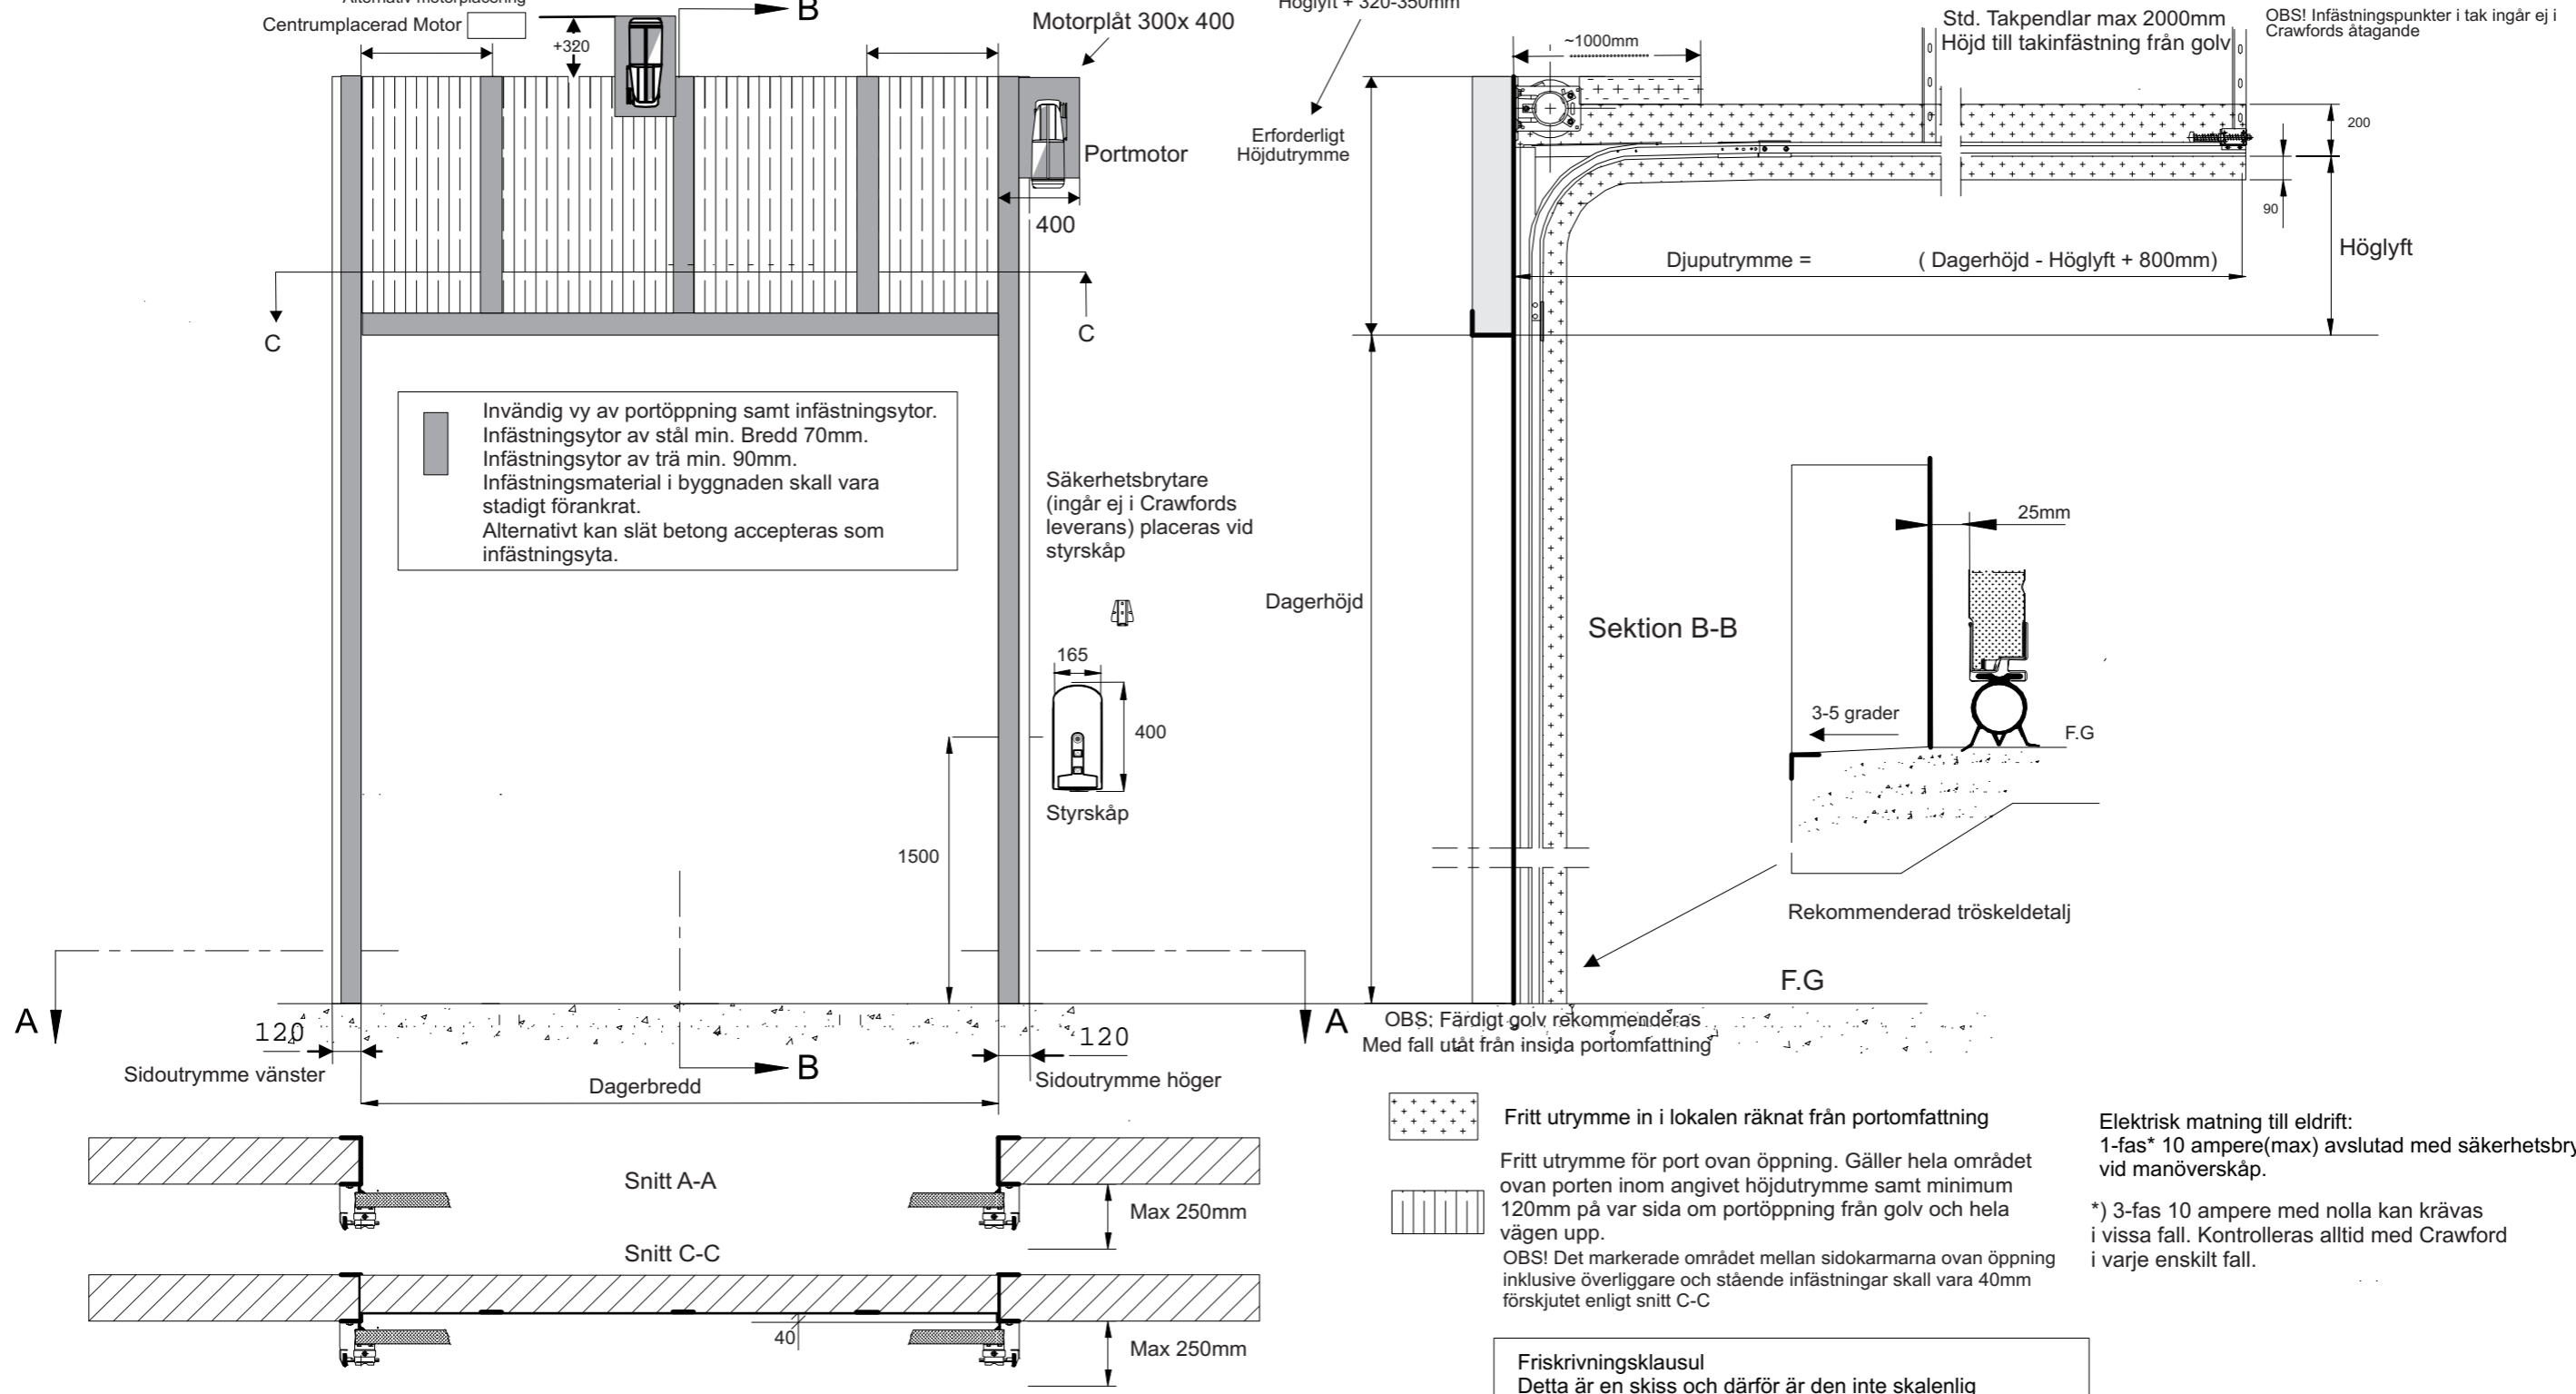

OBS! Vid stora portar dagerbredd >6000mm krävs förskjuten överligger. Motorplåt och extra infästningar kan behövas. Kontrolleras med Crawford.
Alternativ motorplacering

Kontaktman Crawford

Pos	Antal	Dagerbredd	Dagerhöjd	Höglyft	Erf. Höjdutrymme	Djuputrymme	Sidoutr. vä.	Sidoutr. hö.	Höjd till takinfästning	Extra fjäderstöd	Centrumplacerad Motor
							120	400/120			Ja/Nej