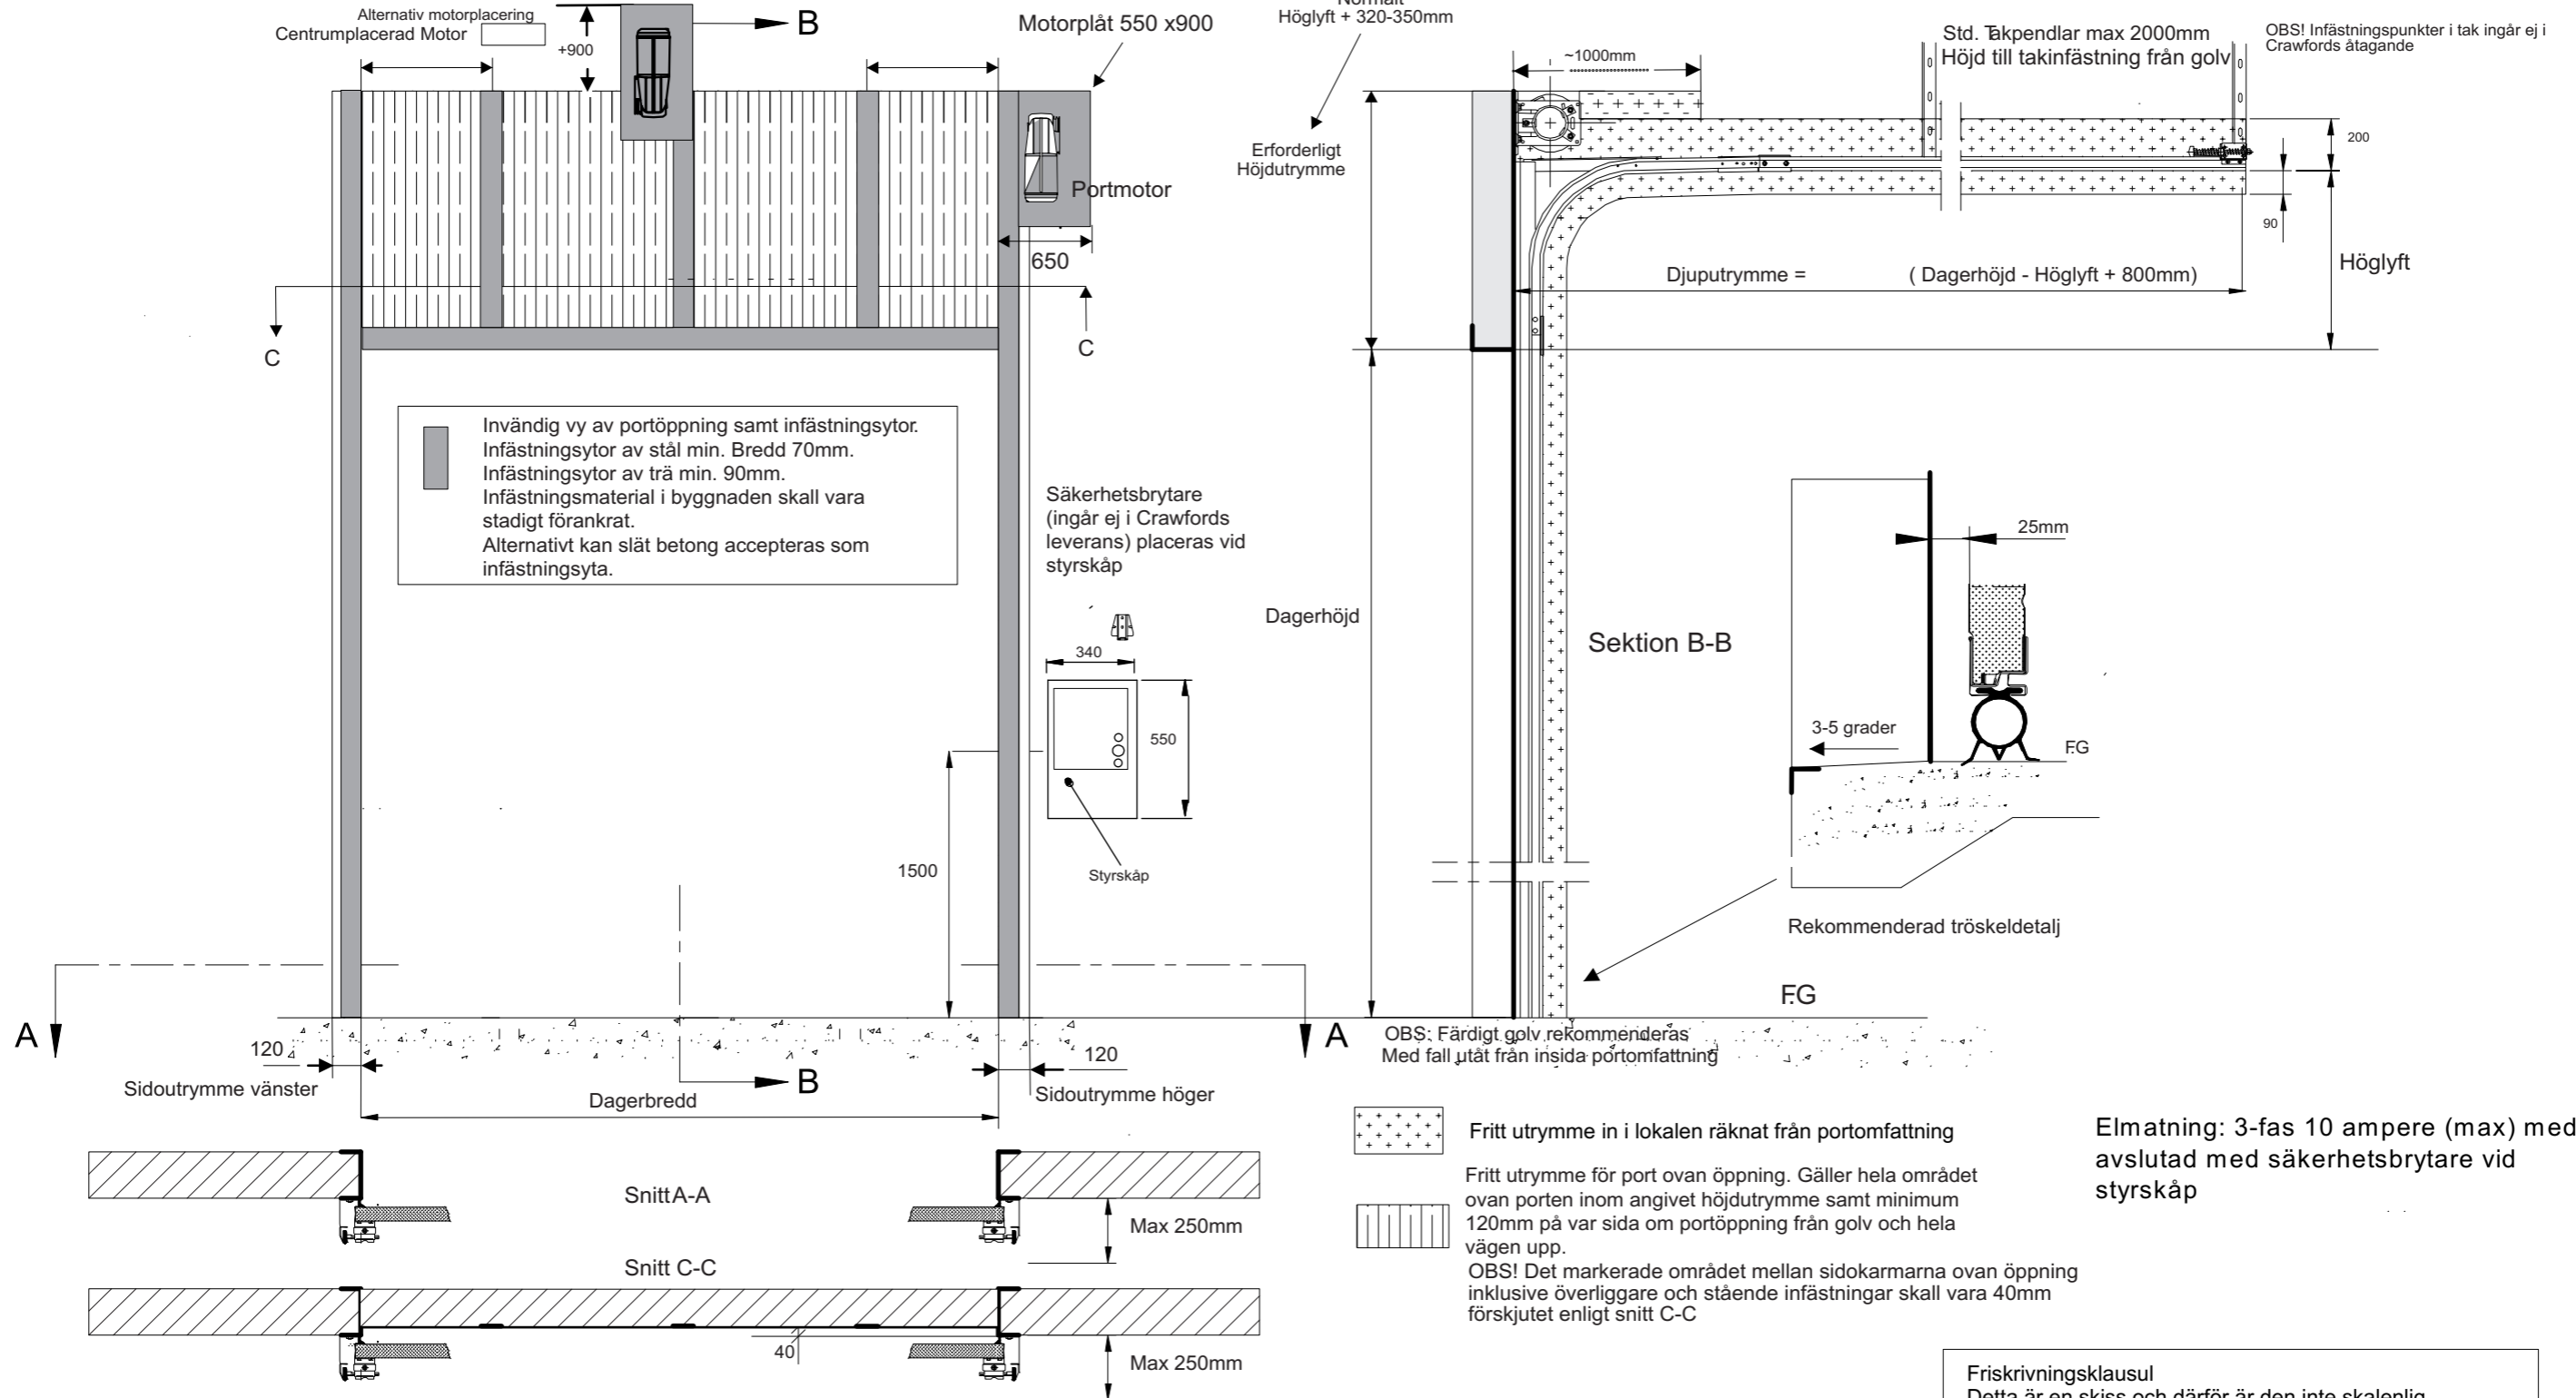

OBS! Vid stora portar dagerbredd >6000mm krävs förskjutet överligger. Motorplåt och extra infästningar kan behövas. Kontrolleras med Crawford.

Kontaktman Crawford

Pos	Antal	Dagerbredd	Dagerhöjd	Höglyft	Erf. Höjdutrymme	Djuputrymme	Sidoutr. vä.	Sidoutr. hö.	Höjd till takinfästning	Extra fjäderstöd	Centrumplacerad Motor
							120	650/120			Ja/Nej